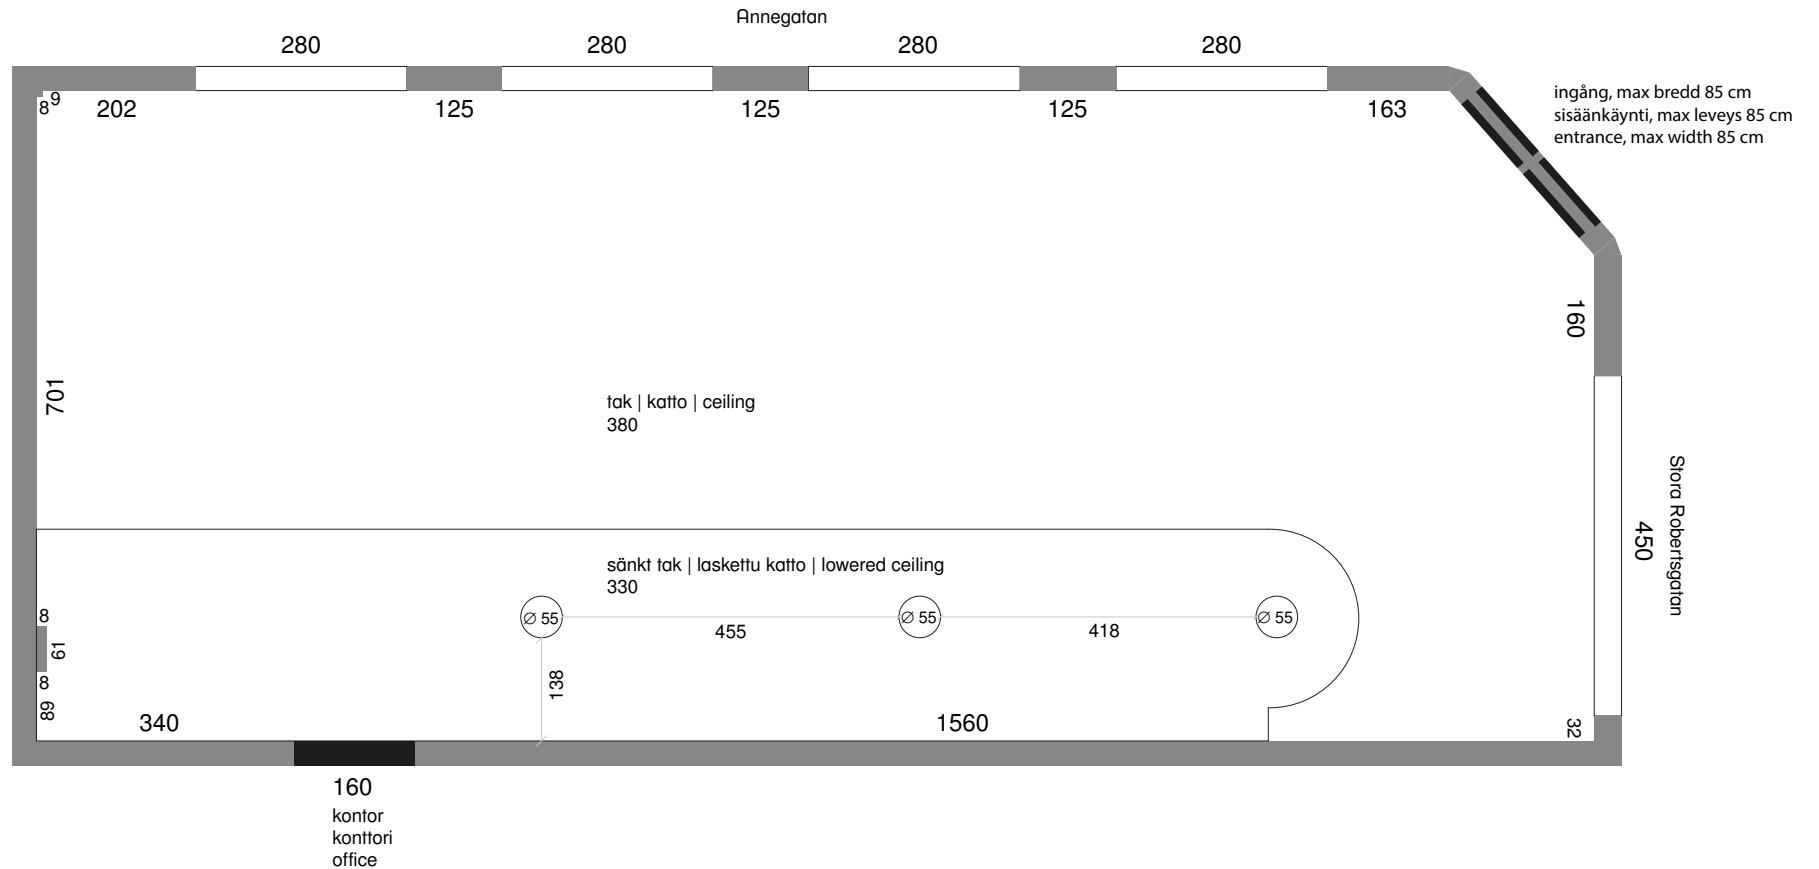

SINNE
2020
(cm)

- fönster | ikkuna | window
- vägg | seinä | wall
- dörr | ovi | door

- pelare | pilari | pillar